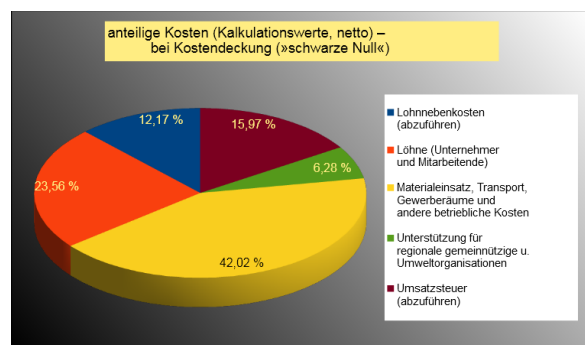

Es ist wichtig, dass wir alle gemeinsam und gegenseitig verstehen und akzeptieren lernen, dass

1. Umweltschutz nicht zum Nulltarif zu haben ist,
2. Dienstleister und Mitarbeiterinnen keine Sklaven sind und auch ein Recht auf halbwegs existenzsichernde Bezahlung haben und dass
3. hier im konkreten Fall **ich mit Windeldienst-Leipzig sehr viel »mehr Wert« biete als nur Windeln...**

Eine Kundin hat es so formuliert:

»Natürlich hätten wir die Windeln auch selbst kaufen und dann selber waschen können, das wäre auch nicht so viel mehr Arbeit gewesen. Aber darum geht es irgendwie auch nicht. Eigentlich sollte doch jeder machen, was er gut kann und auch dazu beitragen, dass die anderen ihren Job gut machen können. Und so hilft mir der Herr Jahn alias Windelmann ganz erheblich dabei, meinen derzeitigen Job als Mutter eines Säuglings gut zu machen (und dazu gehört eben, dass ich Baumwollwindeln benutze, weil die das Beste für Po und Umwelt sind), und ich helfe hoffentlich ein bisschen dabei, dass der Windelmann weiter viele Windeln waschen kann. So ist allen geholfen. Wenn das alle immer so machen würden, gäbe es nicht soviel Frust auf der Welt.« (Wiebke F.)